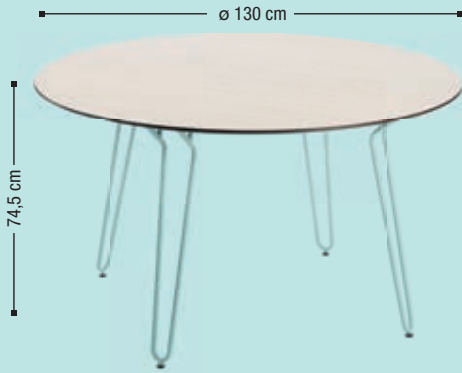

# Grosfillex® original

**RAMATUELLE 73'**  
TABLE

# RAMATUELLE 73' TABLE

26,60  
Kg

## Des moments de convivialité

Pièce incontournable de la ligne Ramatuelle, cette table ronde aux dimensions généreuses est la promesse d'instant de convivialité.

Elegante, légère et robuste, la table Ramatuelle trouve sa place dedans comme dehors.

## + PRODUIT

- Plateau hpl (high pressure laminate) : robuste, densité très élevée, il résiste aux agressions extérieures, aux chocs et aux rayures. Non conducteur de chaleur et non poreux, idéal pour un plateau de table.
- Stabilité garantie : table ronde 4 pieds, équipés de patins réglables en hauteur.